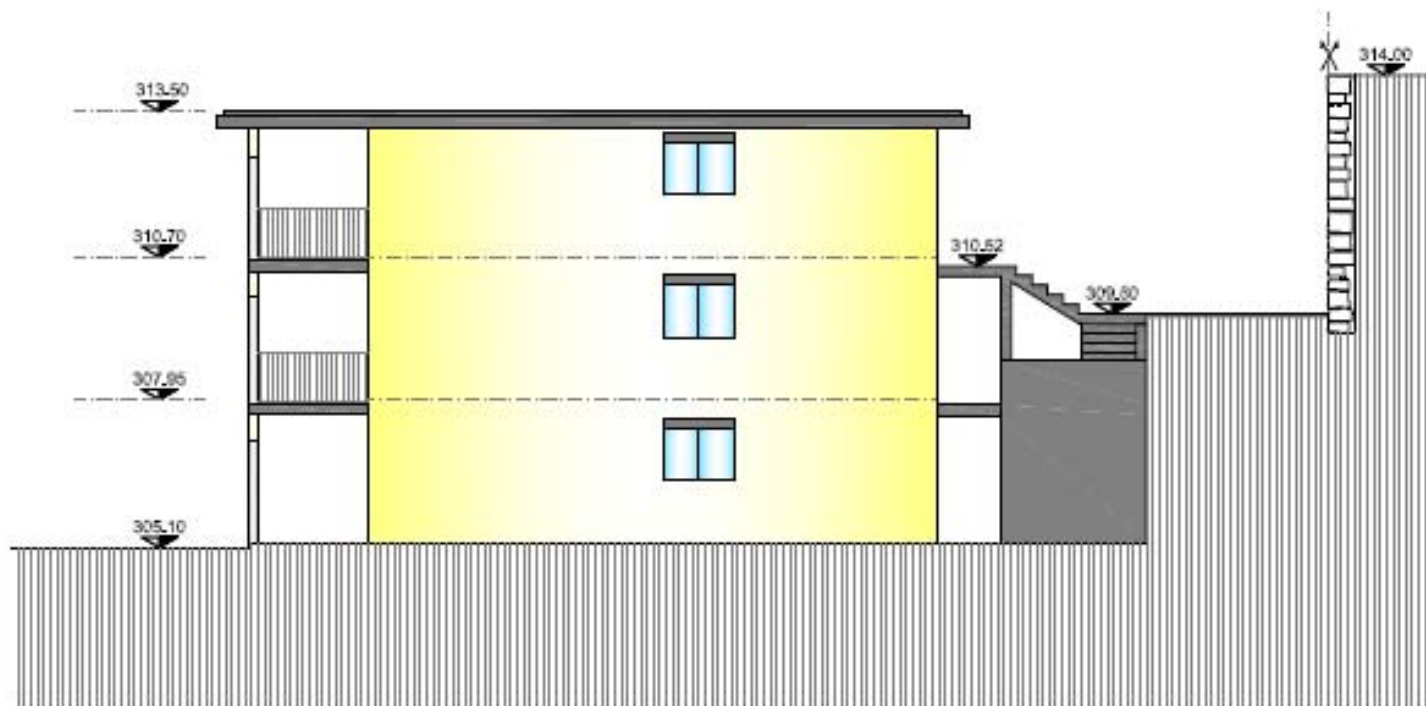

EDIFICAZIONE AL MAPP. 784 RFD MAGADINO - ORGNANA

Progettista:-----

DOMANDA DI COSTRUZIONE

STABILE C

Data:-----

Dimensioni: A3

FACCIATA NORD

Scala: 1:100

EDIFICAZIONE AL MAPP. 784 RFD MAGADINO - ORGNANA

Progettista:

DOMANDA DI COSTRUZIONE

STABILE C

Data:

Dimensioni: A3

FACCIATA EST

Scala: 1:100

EDIFICAZIONE AL MAPP. 784 RFD MAGADINO - ORGNANA

Progettista:

DOMANDA DI COSTRUZIONE

STABILE C

Data:

Dimensioni: A3

FACCIATA OVEST

Scala: 1:100

EDIFICAZIONE AL MAPP. 784 RFD MAGADINO - ORGNANA

DOMANDA DI COSTRUZIONE

STABILE C

20-08-2007

Dimensioni C A3

PIANTA PIANO TERRENO

Scala: 1:100

EDIFICAZIONE AL MAPP. 784 RFD MAGADINO - ORGNANA