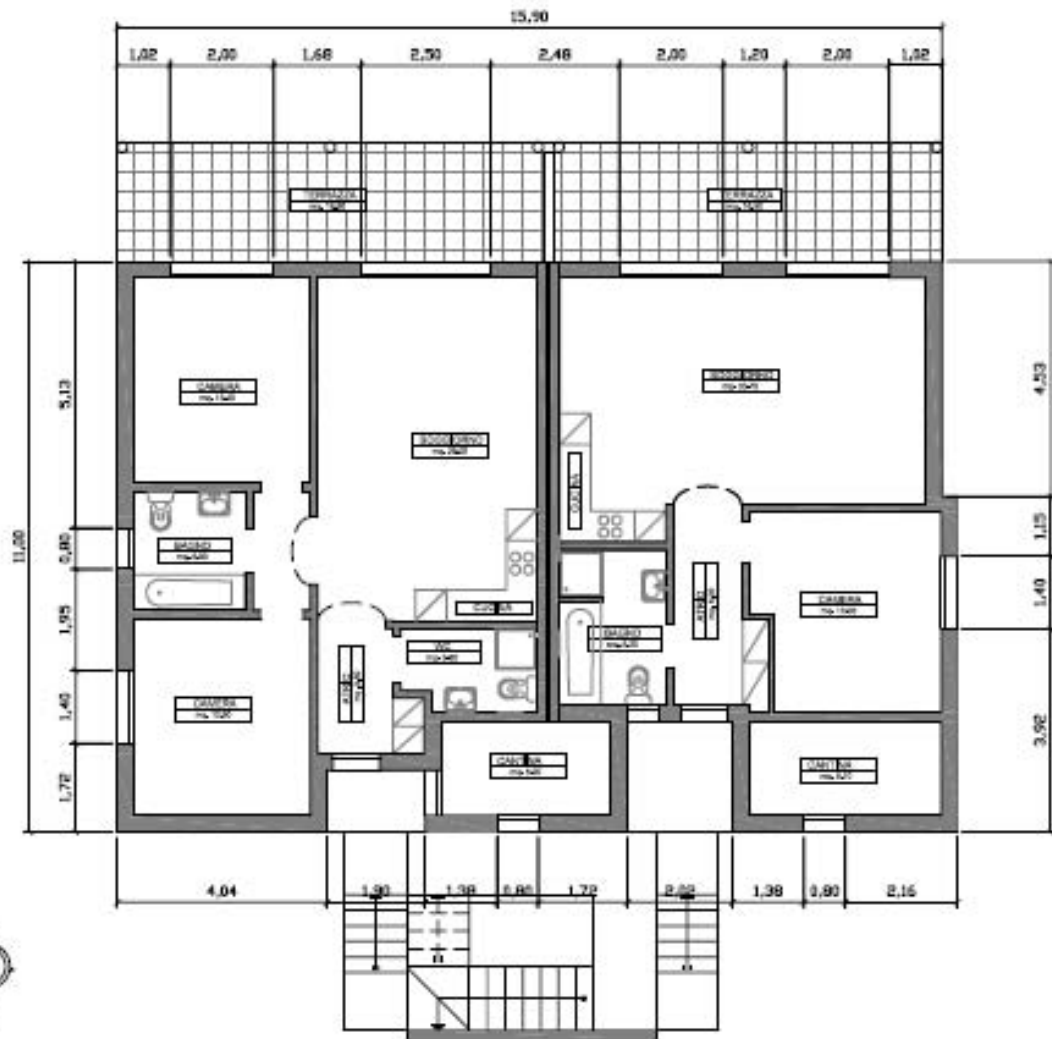

EDIFICAZIONE AL MAPP. 784 RFD MAGADINO - ORGNANA

DOMANDA DI COSTRUZIONE

STABILE C

20-08-2007

Dimensioni C A3

PIANTA PIANO TERRENO

Scala: 1:100

EDIFICAZIONE AL MAPP. 784 RFD MAGADINO - ORGNANA

DOMANDA DI COSTRUZIONE

STABILE C

20-08-2007

Dimensioni C A3

PIANTA PRIMO PIANO

Scala: 1:100

EDIFICAZIONE AL MAPP. 784 RFD MAGADINO - ORGNANA

DOMANDA DI COSTRUZIONE

STABILE C

20-08-2007

Dimensioni A3

PIANTA SECONDO PIANO

Scala: 1:100