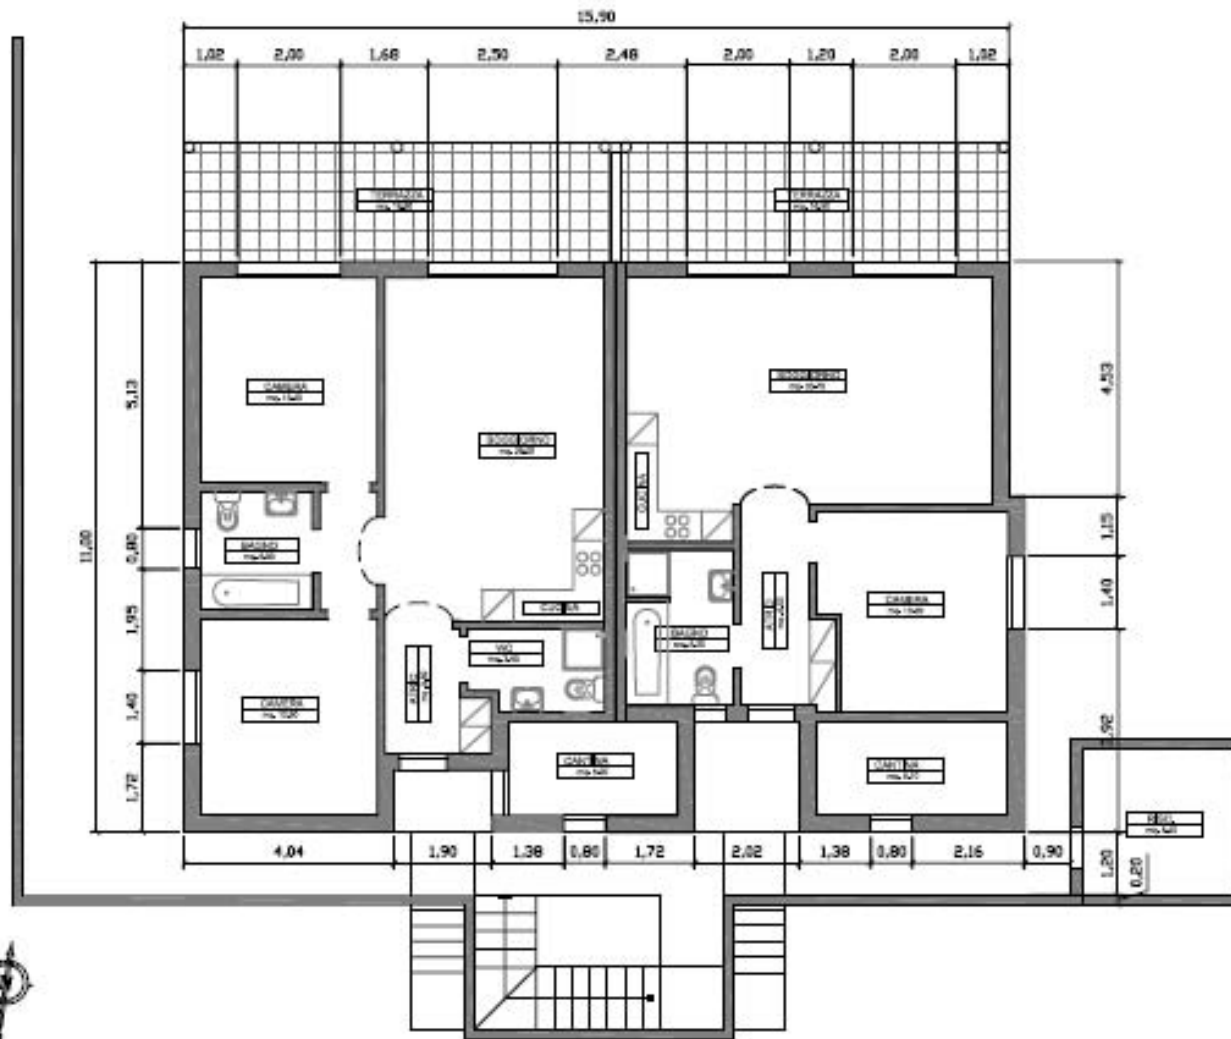

EDIFICAZIONE AL MAPP. 784 RFD MAGADINO - ORGNANA

Progettista:

DOMANDA DI COSTRUZIONE

STABILE C

Data:

Dimensioni: A3

FACCIATA EST

Scala: 1:100

EDIFICAZIONE AL MAPP. 784 RFD MAGADINO - ORGNANA

Progettista:

DOMANDA DI COSTRUZIONE

STABILE C

Data:

Dimensioni: A3

FACCIATA OVEST

Scala: 1:100

EDIFICAZIONE AL MAPP. 784 RFD MAGADINO - ORGNANA

DOMANDA DI COSTRUZIONE

STABILE C

20-08-2007

Dimensioni C A3

PIANTA PIANO TERRENO

Scala: 1:100

EDIFICAZIONE AL MAPP. 784 RFD MAGADINO - ORGNANA