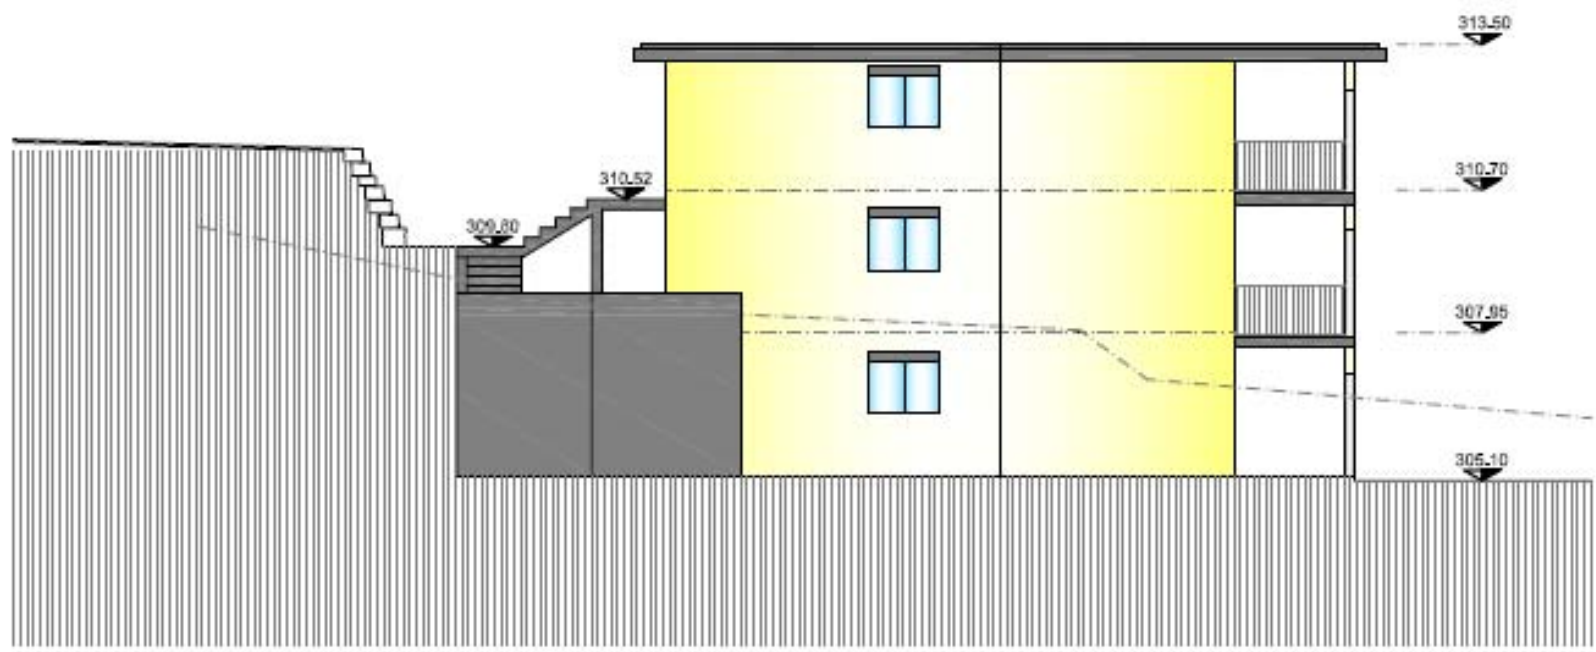

EDIFICAZIONE AL MAPP. 784 RFD MAGADINO - ORGNANA

Progettista:-----

DOMANDA DI COSTRUZIONE

STABILE C

Data:-----

Dimensioni: A3

FACCIATA NORD

Scala: 1:100

EDIFICAZIONE AL MAPP. 784 RFD MAGADINO - ORGNANA

Progettista:

DOMANDA DI COSTRUZIONE

STABILE C

Data:

Dimensioni: A3

FACCIATA EST

Scala: 1:100

EDIFICAZIONE AL MAPP. 784 RFD MAGADINO - ORGNANA

Progettista:

DOMANDA DI COSTRUZIONE

STABILE C

Data:

Dimensioni: A3

FACCIATA OVEST

Scala: 1:100

EDIFICAZIONE AL MAPP. 784 RFD MAGADINO - ORGNANA

DOMANDA DI COSTRUZIONE

STABILE C

20-08-2007

Dimensioni C A3

PIANTA PIANO TERRENO

Scala: 1:100

EDIFICAZIONE AL MAPP. 784 RFD MAGADINO - ORGNANA