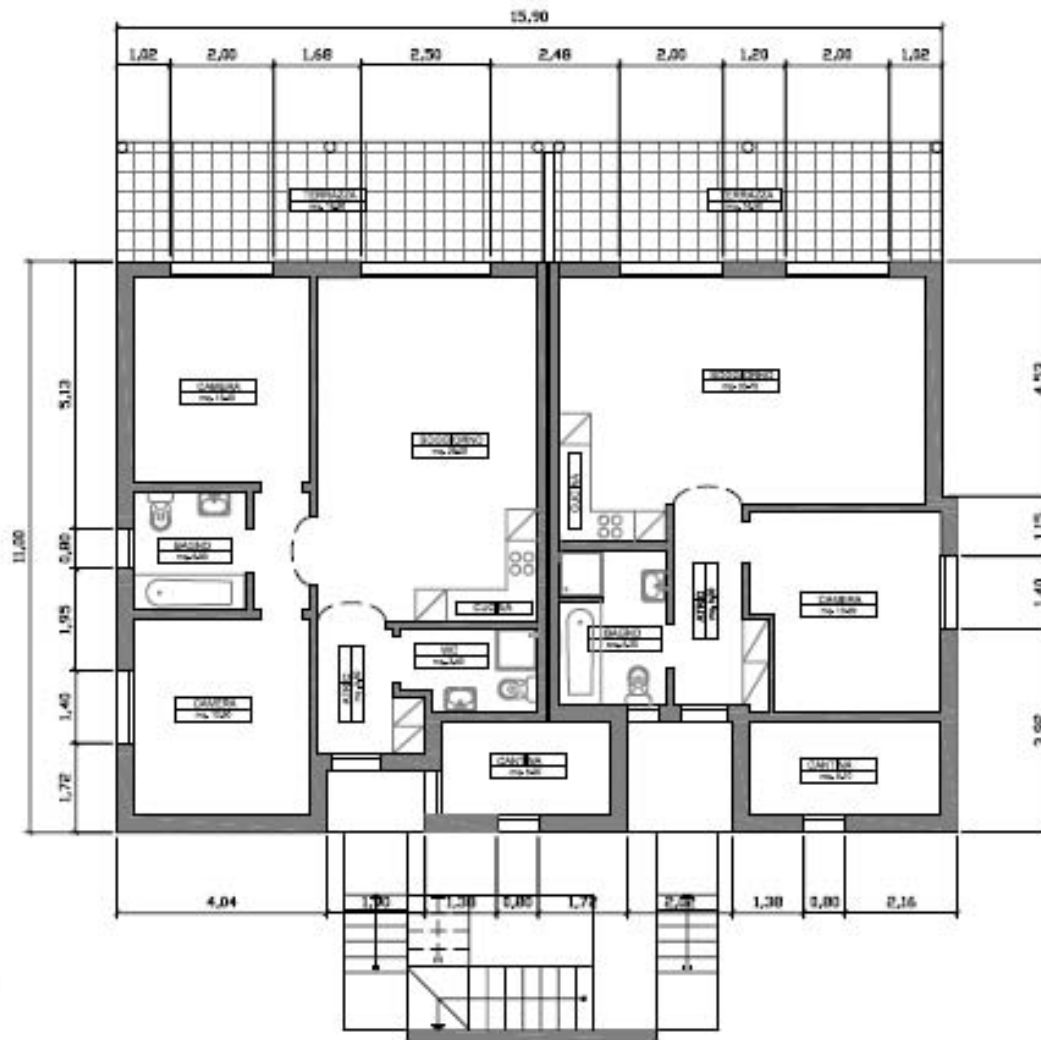

EDIFICAZIONE AL MAPP. 784 RFD MAGADINO - ORGNANA

DOMANDA DI COSTRUZIONE

STABILE C

20-08-2007

Dimensioni C A3

PIANTA PIANO TERRENO

Scala: 1:100

EDIFICAZIONE AL MAPP. 784 RFD MAGADINO - ORGNANA

DOMANDA DI COSTRUZIONE

STABILE C

20-08-2007

Dimensioni C A3

PIANTA PRIMO PIANO

Scala: 1:100

EDIFICAZIONE AL MAPP. 784 RFD MAGADINO - ORGNANA

DOMANDA DI COSTRUZIONE

STABILE C

20-08-2007

Dimensioni A3

PIANTA SECONDO PIANO

Scala: 1:100