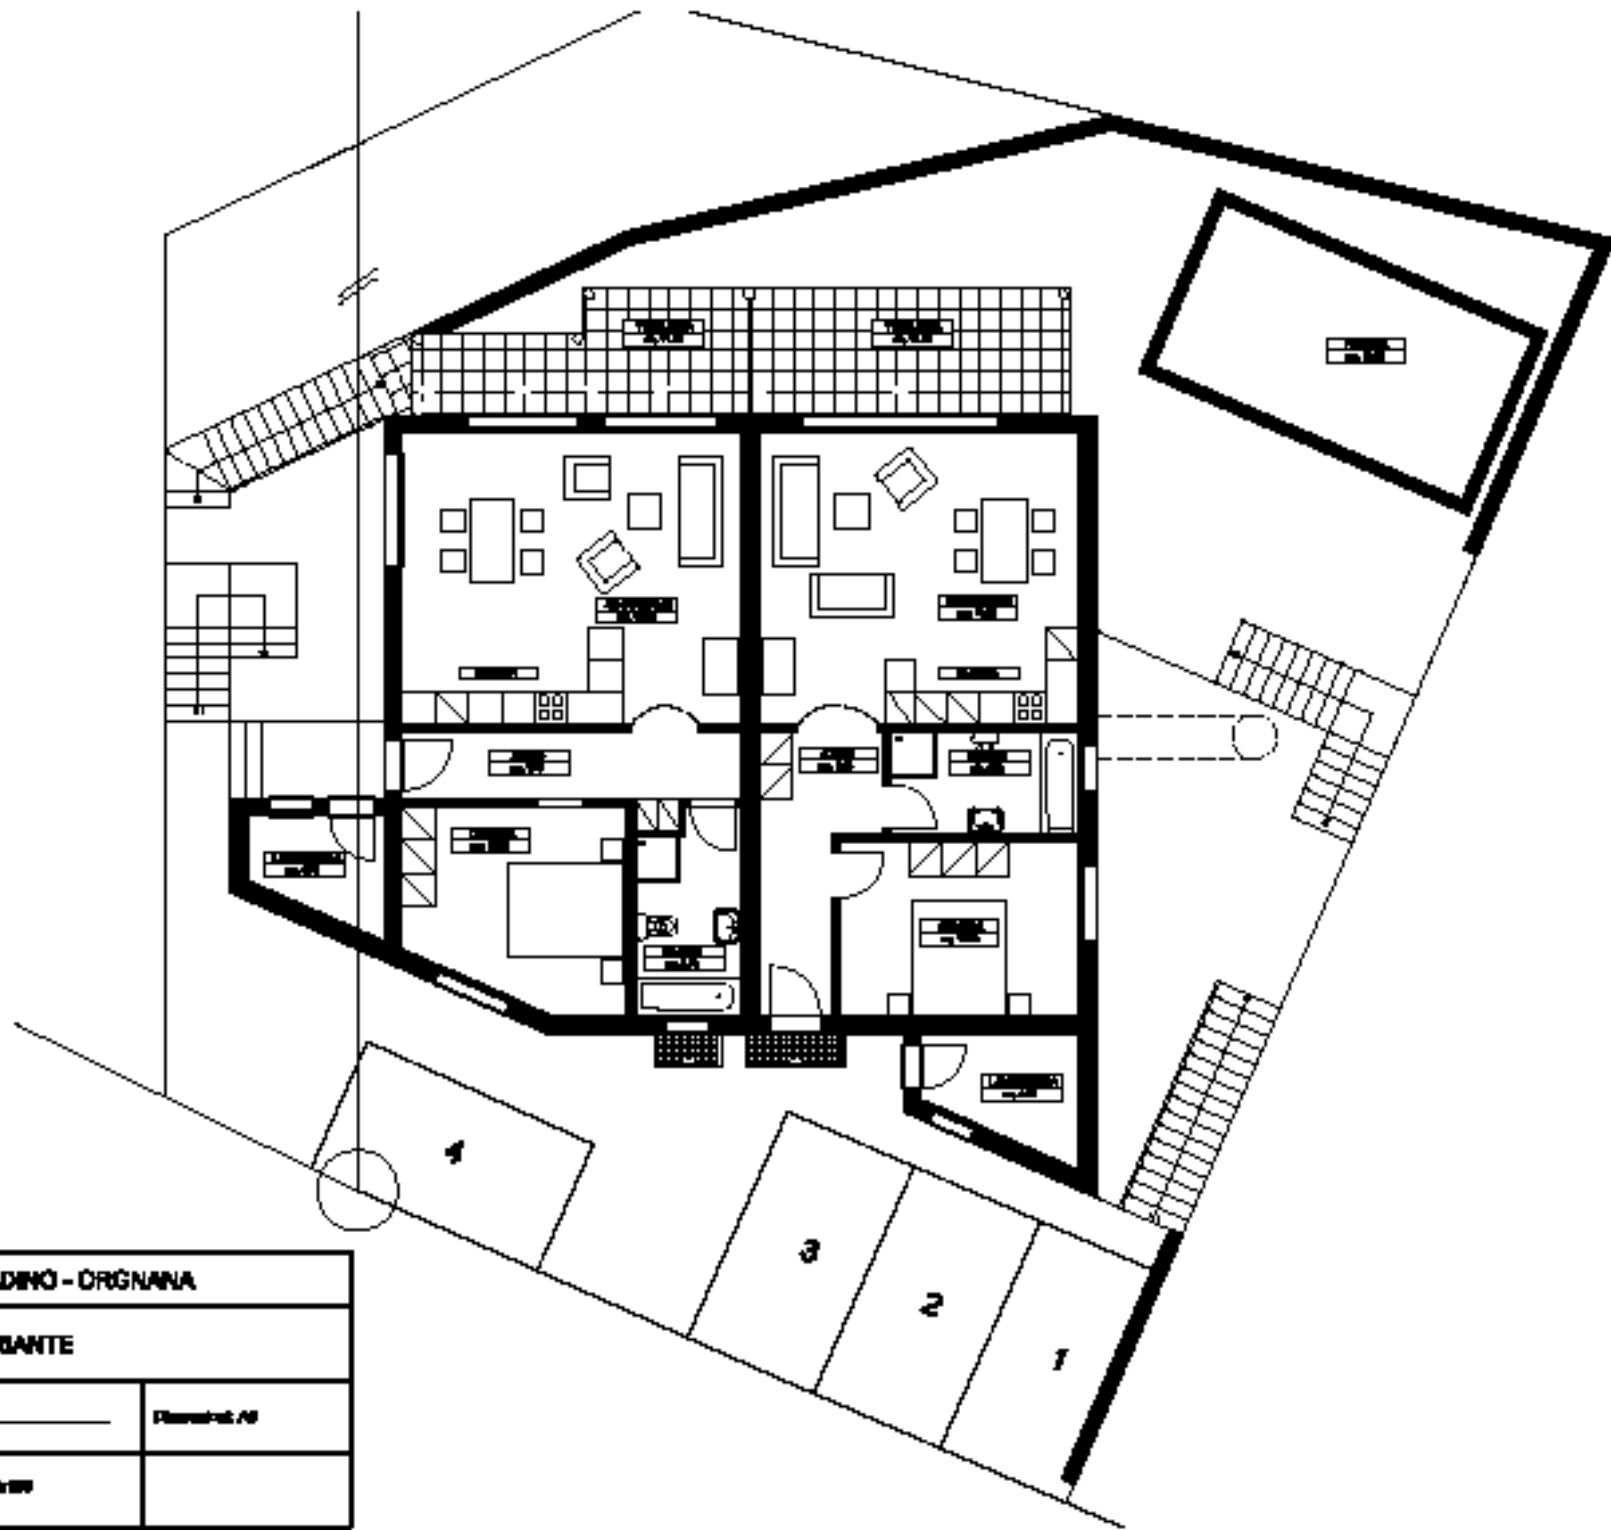

ISTANTE

PROPRIETARIO

PROGETTISTA

EDIFICAZIONE AL MAPP. 2006 RFD MAGADINO - ORIGNANA

Proprietario: .....

VARIANTE

STABILE

Data: .....

Dimensioni: m²

PIANTA PRIMO PIANO

Scala: 1:500