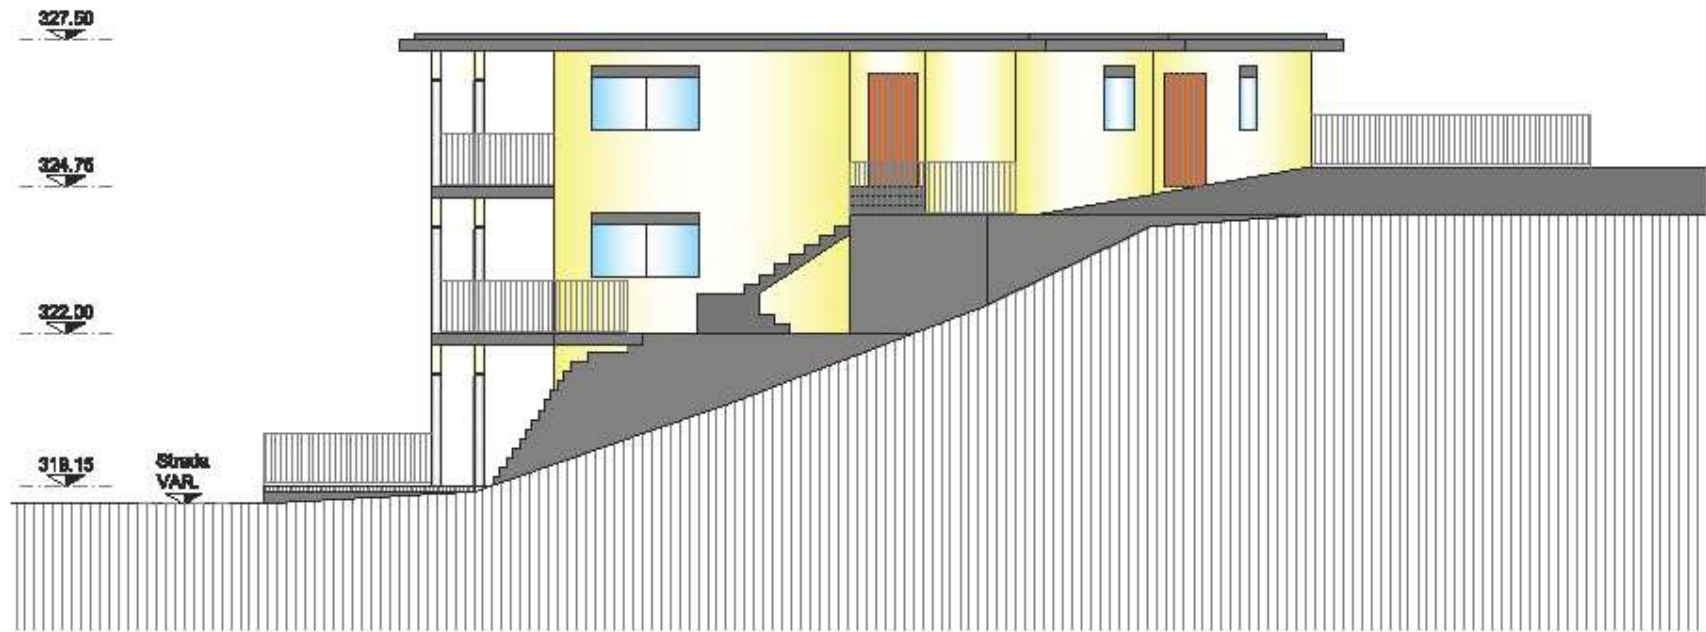

EDIFICAZIONE AL MAPP. 2009 RFD MAGADINO - ORGNANA		
Progettista:.....	VARIANTE	
<u>STABILE E</u>	Date:	Dimensioni: A8
FACCIATA OVEST	Scala: 1:100	

ISTANTE

.....

PROPRIETARIO

.....

PROGETTISTA

.....