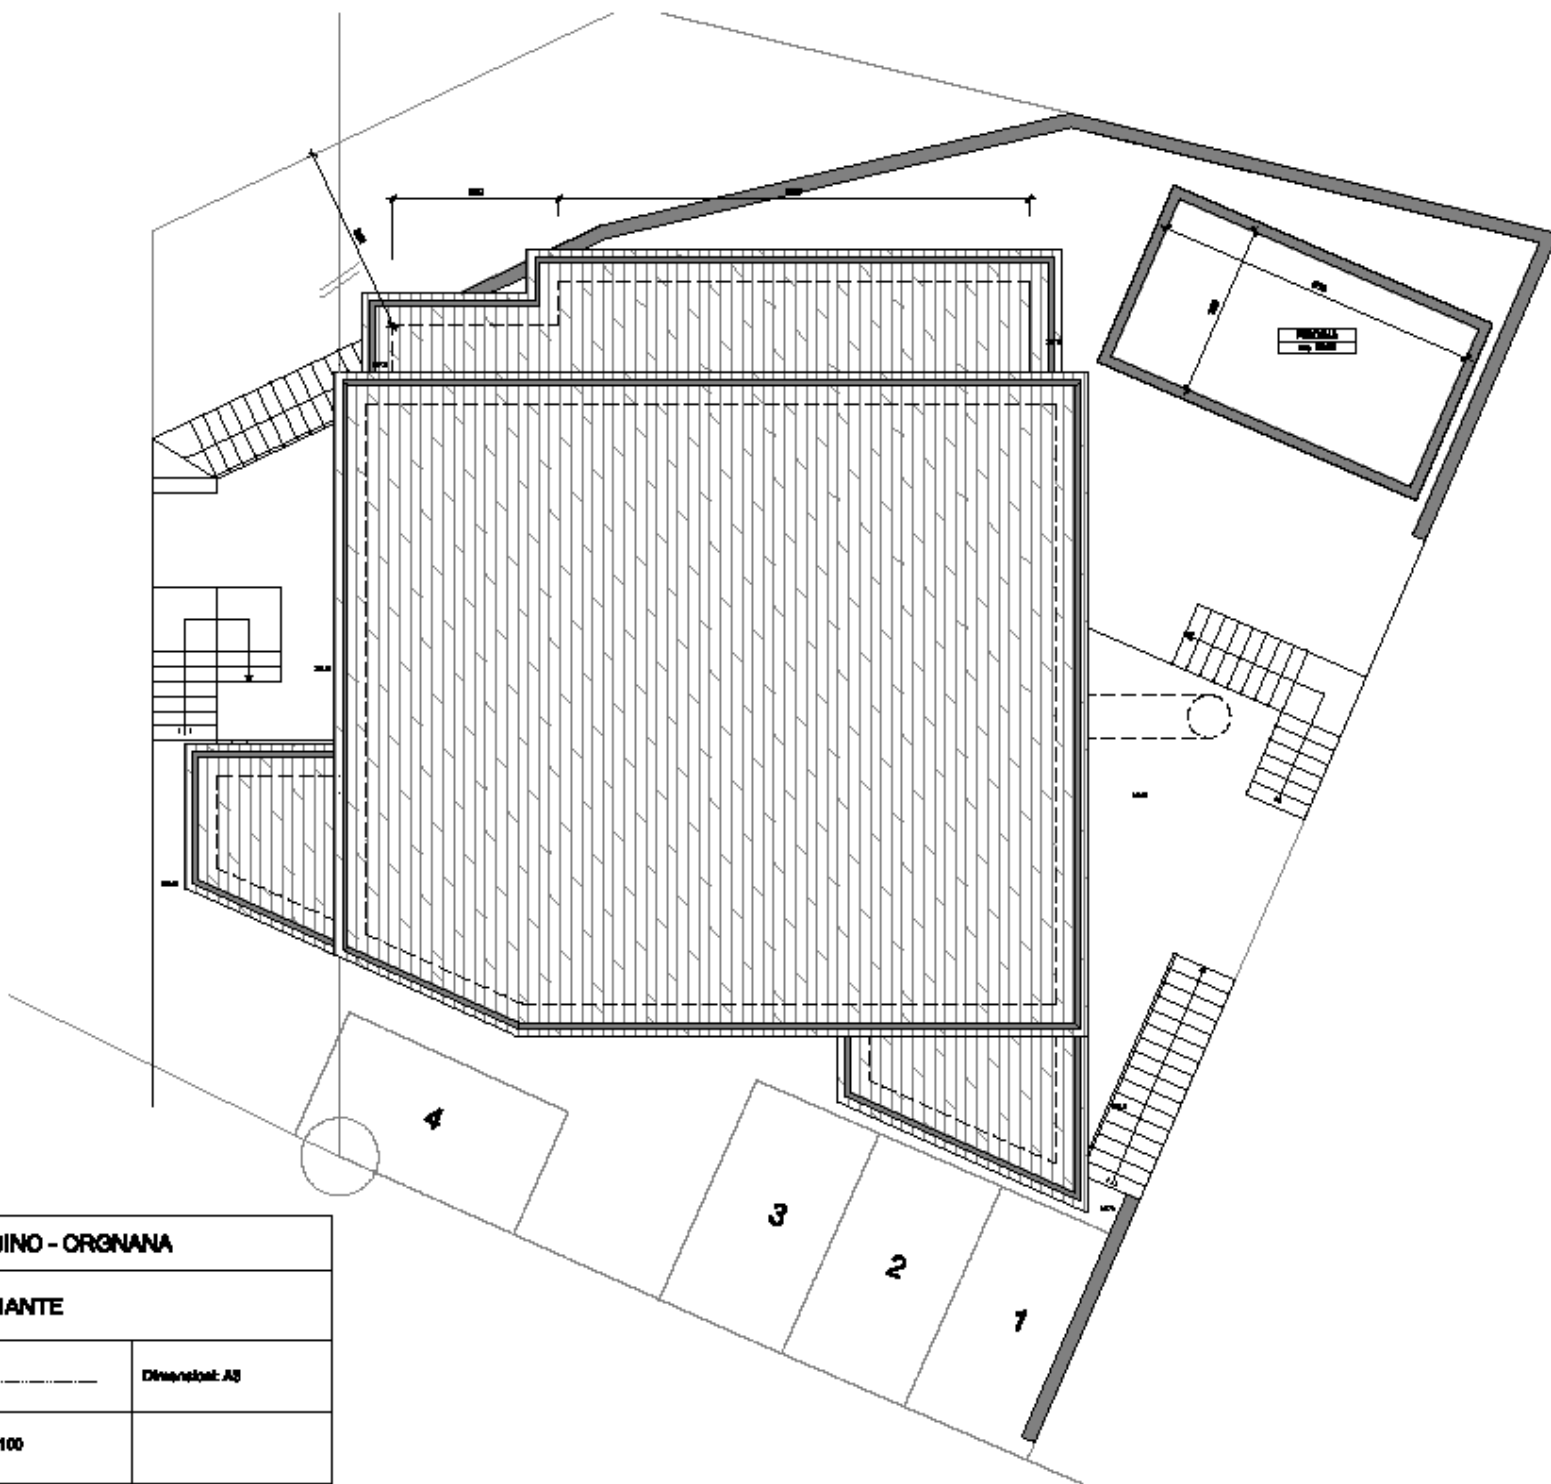

Data:

Dimensioni: m²

PIANTA PRIMO PIANO

Scala: 1:500

ISTANTE

PROPRIETARIO

PROGETTISTA

EDIFICAZIONE AL MAPP. 2009 RFD MAGADINO - ORGNANA

| | | |
|---------------------|--------------|----------------|
| Progettista:..... | VARIANTE | |
| STABILE E | Date: | Dimensioni: A3 |
| PIANTA TETTO | Scale: 1:100 | |