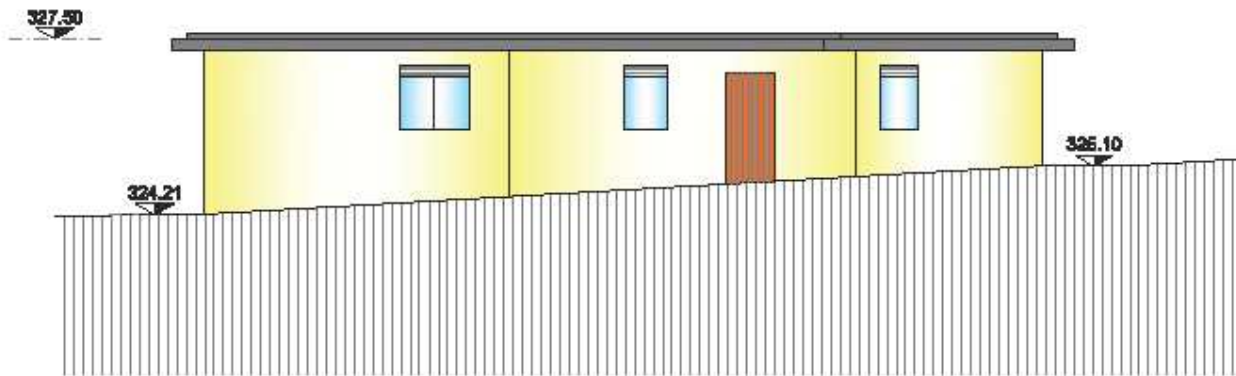

EDIFICAZIONE AL MAPP. 2009 RFD MAGADINO - ORGNANA		
Progettista:.....	VARIANTE	
STABILE E FACCIATA SUD	Date:	Dimensioni: A8
	Scala: 1:100	

ISTANTE

PROPRIETARIO

PROGETTISTA

.....

.....

.....