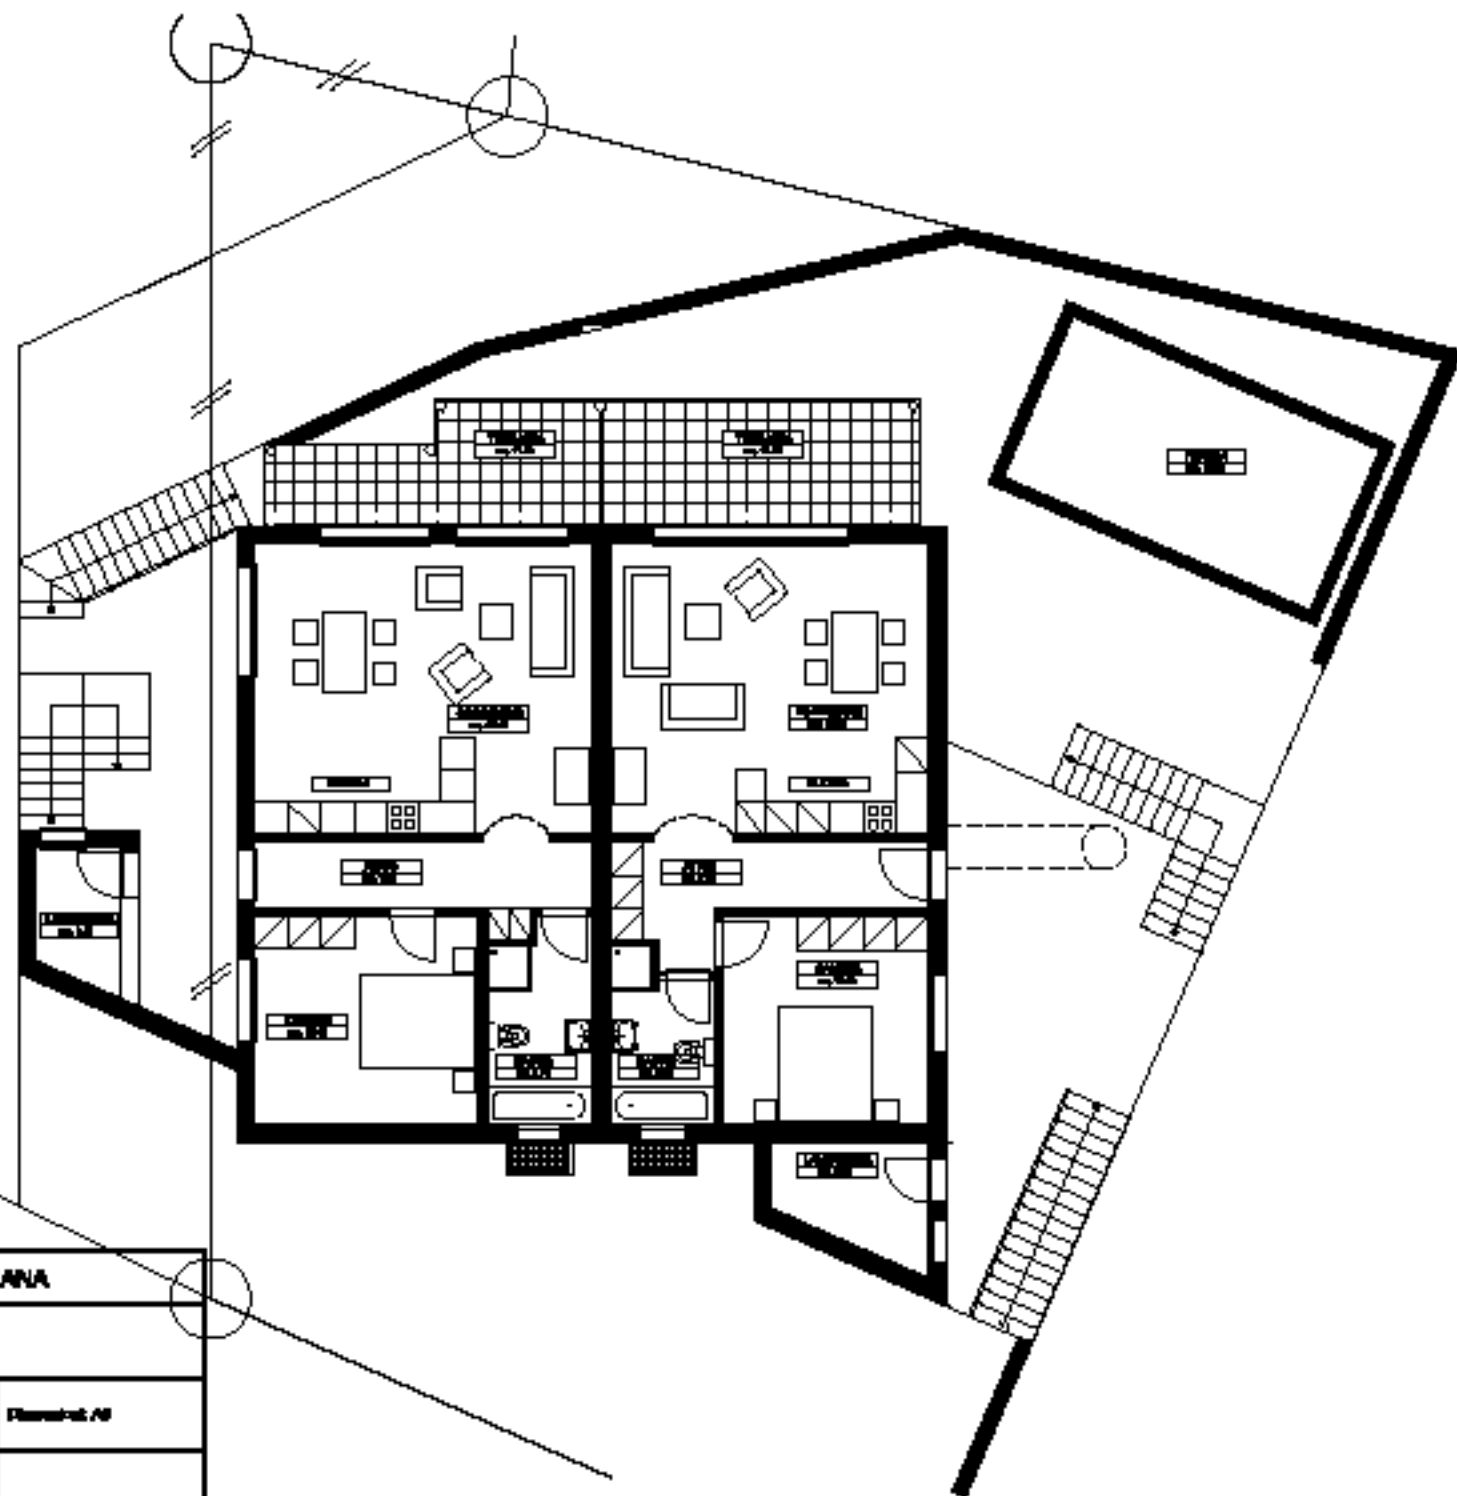

ISTANTE

PROPRIETARIO

PROGETTISTA

EDIFICAZIONE AL MAPP. 2009 RFD MAGADINO - ORGNANA

Proprietario: .....

VARIANTE

STABILE

Data: .....

Disegnato da: .....

PIANTA PIANO TERRENO

Scala: 1:100